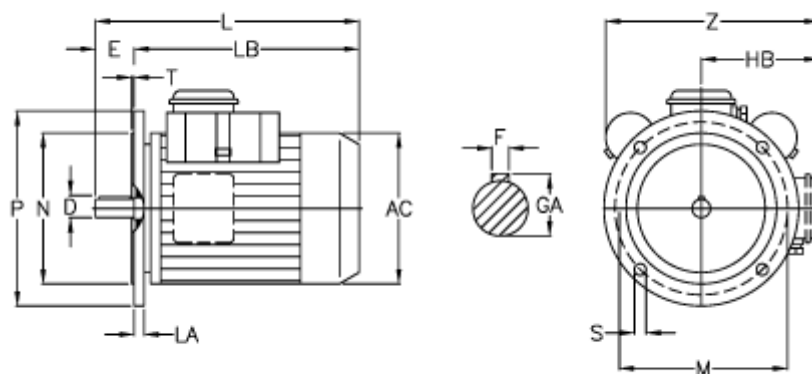

Varenummer: 25150264002
Beskrivelse: ICME Asynkronmotor MD90 Sb2 1,5KW
2800 o/m 1x230 V B5 med start- & driftskondensator

Mål

AC = 176	LB = 292
D = 24	M = 165
E = 50	N = 130
F = 8	P = 200
GA = 27.0	S = 11.5
HB = 129	T = 3.5
L = 342	Z = 246
LA = 12.0	